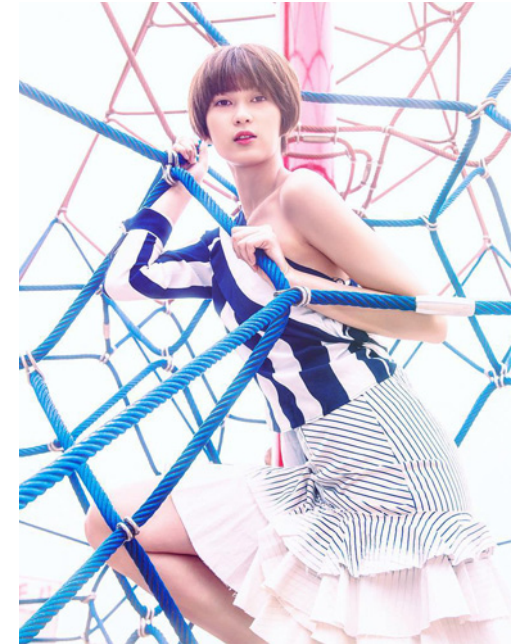

橋爪 愛 Ai Hashizume

Height: 177cm Bust: 80cm Waist: 60cm Hips: 87cm Shoes: 25.5 cm

株式会社イプシロン

〒106-0031 東京都港区西麻布1-14-16 #501

Tel: 03-6721-7500 Email: produce@ipsilon-japan.com

Fax: 03-6721-7555 URL: www.ipsilon-japan.com

IPSILO
Models & Artists