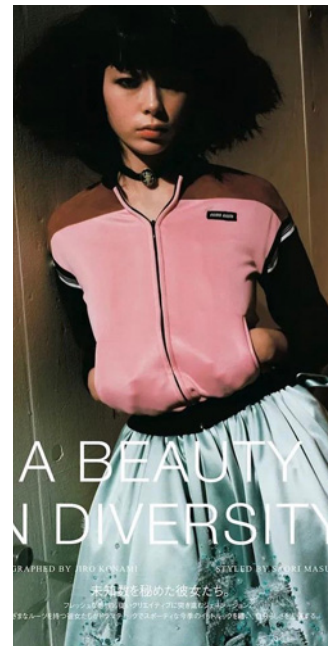

ニックス阿美沙 Amisa Nix

Height: 163cm Bust: 85cm Waist: 60cm Hips: 85cm Shoes: 23cm

株式会社イプシロン
 〒106-0031 東京都港区西麻布1-14-16 #501
 Tel: 03-6721-7500 Email: ip_info@ipsilon-japan.com
 Fax: 03-6721-7555 URL: www.ipsilon-japan.com