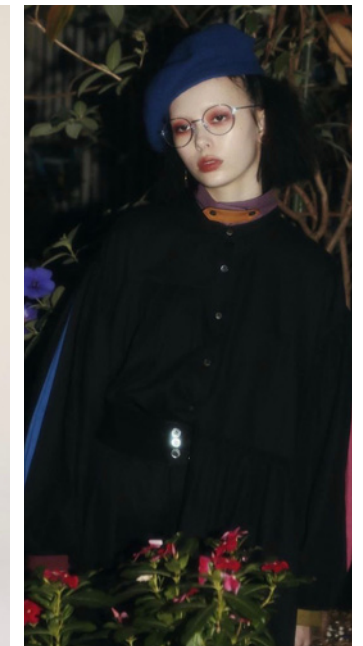

ニックス阿美沙 Amisa Nix

Height: 163cm Bust: 85cm Waist: 60cm Hips: 85cm Shoes: 23cm

株式会社イプシロン
 〒106-0031 東京都港区西麻布1-14-16 #501
 Tel: 03-6721-7500 Email: ip_info@ipsilon-japan.com
 Fax: 03-6721-7555 URL: www.ipsilon-japan.com