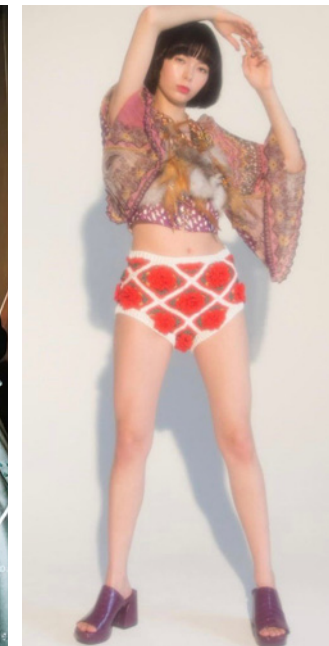

ニックス阿美沙 Amisa Nix

Height: 163cm Bust: 85cm Waist: 60cm Hips: 85cm Shoes: 23cm

株式会社イプシロン
 〒106-0031 東京都港区西麻布1-14-16 #501
 Tel: 03-6721-7500 Email: ip_info@ipsilon-japan.com
 Fax: 03-6721-7555 URL: www.ipsilon-japan.com