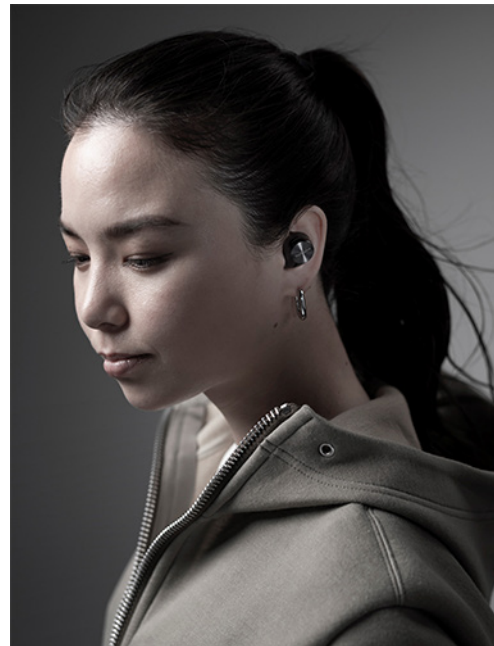

**比嘉エミリー** Emily Higa

Height: 171cm Bust: 80cm Waist: 62cm Hips: 85cm Shoes: 25.0-25.5cm

株式会社イプシロン  
〒106-0031 東京都港区西麻布1-14-16 #501  
Tel: 03-6721-7500 Email: ip\_info@ipsilon-japan.com  
Fax: 03-6721-7555 URL: www.ipsilon-japan.com