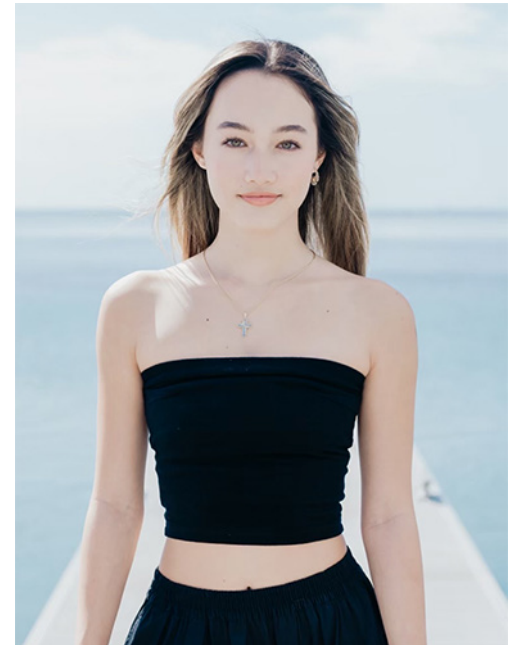

シャラニ ジーン Shalani Jean

Height: 165cm Bust: 77cm Waist: 60cm Hips: 89cm Shoes: 24.5~25.0cm

株式会社イプシロン
〒106-0031 東京都港区西麻布1-14-16 #501
Tel: 03-6721-7500 Email: ip_info@ipsilon-japan.com
Fax: 03-6721-7555 URL: www.ipsilon-japan.com