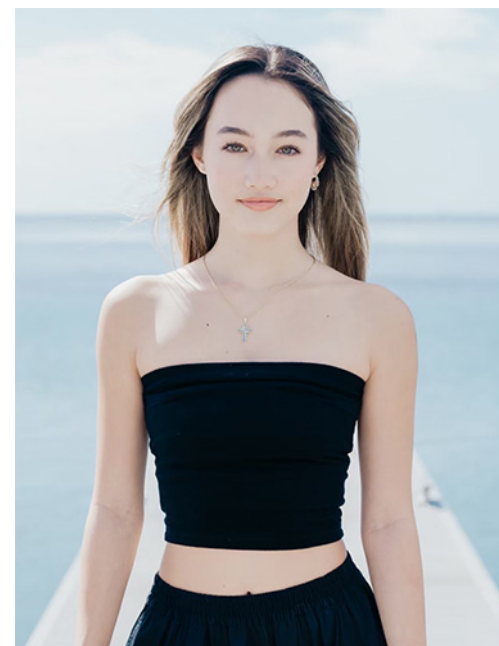

photo: Juneheek Bang

## シャラニ ジーン Shalani Jean

Height: 165cm Bust: 77cm Waist: 60cm Hips: 89cm Shoes: 24.5~25.0cm

株式会社イプシロン  
〒106-0031 東京都港区西麻布1-14-16 #501  
Tel: 03-6721-7500 Email: ip\_info@ipsilon-japan.com  
Fax: 03-6721-7555 URL: www.ipsilon-japan.com